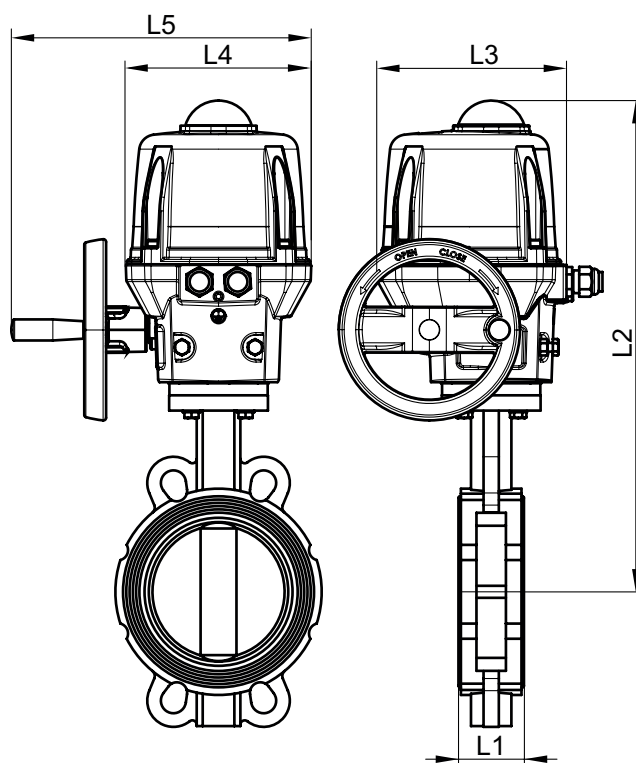

Vannes à papillon

Butterfly valves

Modèle 50663 Vanne papillon à oreilles de centrage corps et papillon inox - joint NBR (58422) avec actionneur électrique IP68 (50844)

Caractéristiques

⇒ Vanne

Dimensions : DN50 à DN200 (2" à 8")

Carter aluminium et capot plastique IP68

Indicateur visuel de position

Résistance anti-condensation réglée

DN50 au DN100

DN125 au DN200

100-230V 50/60 Hz et 100-350V DC

DN (mm)	DN (pouces)	L1 (mm)	L2 (mm)	L3 (mm)	L4 (mm)	L5 (mm)	Temps de manoeuvre (s)	Poids (kg)	Référence
50	2"	42,5	340	192	170	X	7	6,00	450663-50A
65	2"1/2	45,5	346	192	170	X	15	6,50	450663-65A
80	3"	46	353	192	170	X	15	7,10	450663-80A
100	4"	52	374	192	170	X	20	8,80	450663-100A
125	5"	55,5	452	209	170	275	15	12,30	450663-125A
150	6"	55,5	465	209	170	275	30	16,30	450663-150A
200	8"	60	502	209	170	275	30	20,30	450663-200A

15-30V 50/60 Hz et 12-48V DC

DN (mm)	DN (pouces)	L1 (mm)	L2 (mm)	L3 (mm)	L4 (mm)	L5 (mm)	Temps de manoeuvre (s)	Poids (kg)	Référence
50	2"	42,5	340	192	170	X	7	6,00	450663-50B
65	2"1/2	45,5	346	192	170	X	15	6,50	450663-65B
80	3"	46	353	192	170	X	15	7,10	450663-80B
100	4"	52	374	192	170	X	20	8,80	450663-100B
125	5"	55,5	452	209	170	275	15	12,30	450663-125B
150	6"	55,5	465	209	170	275	30	16,30	450663-150B
200	8"	60	502	209	170	275	30	20,30	450663-200B

400V TRI 50/60Hz

DN (mm)	DN (pouces)	L1 (mm)	L2 (mm)	L3 (mm)	L4 (mm)	L5 (mm)	Temps de manoeuvre (s)	Poids (kg)	Référence
50	2"	42,5	340	192	170	X	10	6,00	450663-50C
65	2"1/2	45,5	346	192	170	X	10	6,50	450663-65C
80	3"	46	353	192	170	X	10	7,10	450663-80C
100	4"	52	374	192	170	X	15	8,80	450663-100C
125	5"	55,5	452	209	170	275	10	12,30	450663-125C
150	6"	55,5	465	209	170	275	20	16,30	450663-150C
200	8"	60	502	209	170	275	35	20,30	450663-200C