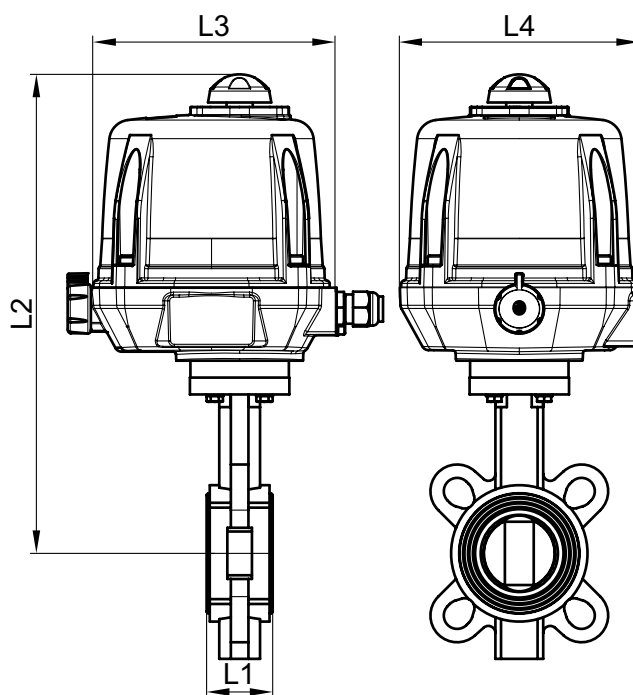

Vannes à papillon

Butterfly valves

Modèle 50663 Vanne papillon à oreilles de centrage corps et papillon inox - joint NBR (58422) avec actionneur électrique IP68 (50844)

Caractéristiques

⇒ Vanne

Dimensions : DN50 à DN200 (2" à 8")

Carter aluminium et capot plastique IP68

Indicateur visuel de position

Résistance anti-condensation réglée

DN50 au DN100

DN125 au DN200

100-230V 50/60 Hz et 100-350V DC

DN (mm)	DN (pouces)	L1 (mm)	L2 (mm)	L3 (mm)	L4 (mm)	L5 (mm)	Temps de manoeuvre (s)	Poids (kg)	Référence
50	2"	42,5	340	192	170	X	7	6,00	450663-50A
65	2"1/2	45,5	346	192	170	X	15	6,50	450663-65A
80	3"	46	353	192	170	X	15	7,10	450663-80A
100	4"	52	374	192	170	X	20	8,80	450663-100A
125	5"	55,5	452	209	170	275	15	12,30	450663-125A
150	6"	55,5	465	209	170	275	30	16,30	450663-150A
200	8"	60	502	209	170	275	30	20,30	450663-200A

15-30V 50/60 Hz et 12-48V DC

DN (mm)	DN (pouces)	L1 (mm)	L2 (mm)	L3 (mm)	L4 (mm)	L5 (mm)	Temps de manoeuvre (s)	Poids (kg)	Référence
50	2"	42,5	340	192	170	X	7	6,00	450663-50B
65	2"1/2	45,5	346	192	170	X	15	6,50	450663-65B
80	3"	46	353	192	170	X	15	7,10	450663-80B
100	4"	52	374	192	170	X	20	8,80	450663-100B
125	5"	55,5	452	209	170	275	15	12,30	450663-125B
150	6"	55,5	465	209	170	275	30	16,30	450663-150B
200	8"	60	502	209	170	275	30	20,30	450663-200B

400V TRI 50/60Hz

DN (mm)	DN (pouces)	L1 (mm)	L2 (mm)	L3 (mm)	L4 (mm)	L5 (mm)	Temps de manoeuvre (s)	Poids (kg)	Référence
50	2"	42,5	340	192	170	X	10	6,00	450663-50C
65	2"1/2	45,5	346	192	170	X	10	6,50	450663-65C
80	3"	46	353	192	170	X	10	7,10	450663-80C
100	4"	52	374	192	170	X	15	8,80	450663-100C
125	5"	55,5	452	209	170	275	10	12,30	450663-125C
150	6"	55,5	465	209	170	275	20	16,30	450663-150C
200	8"	60	502	209	170	275	35	20,30	450663-200C