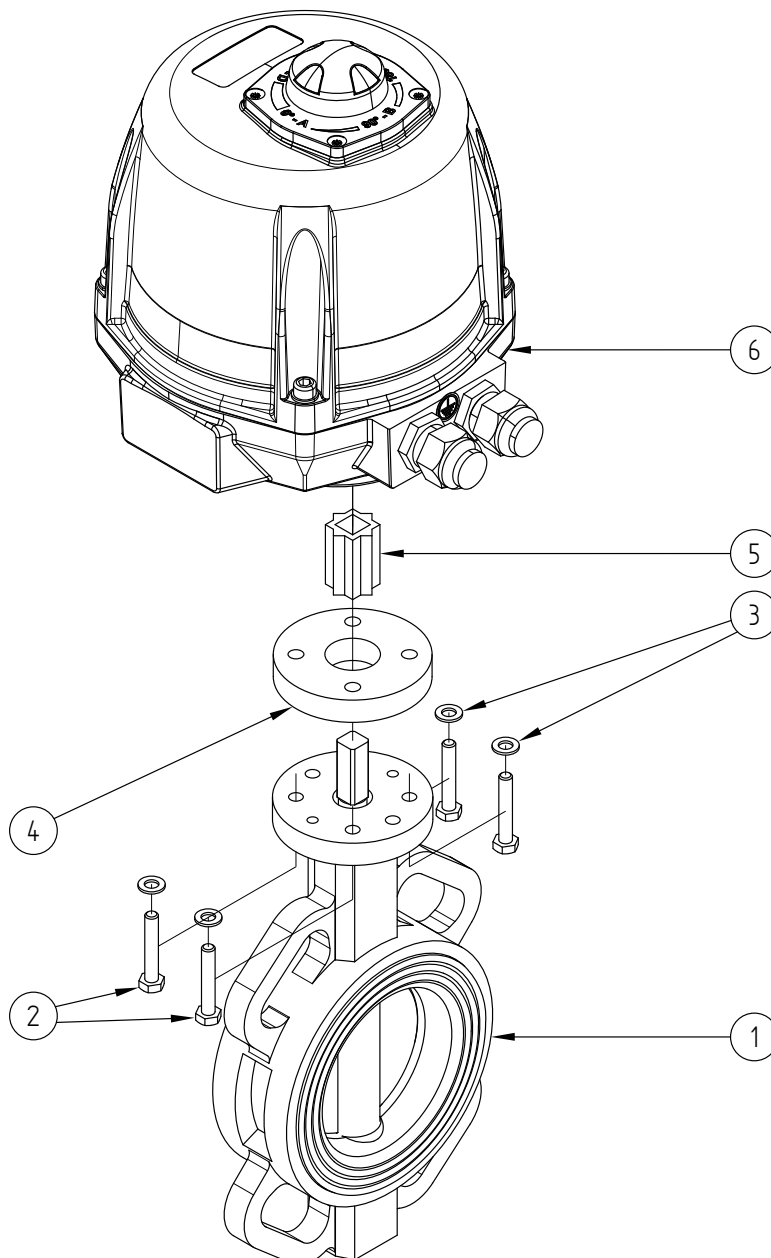

Vannes à papillon

Butterfly valves

Modèle 50663 Vanne papillon à oreilles de centrage corps et papillon inox - joint NBR (58422) avec actionneur électrique IP68 (50844)

Caractéristiques

⇒ Vanne

Dimensions : DN50 à DN200 (2" à 8")

Carter aluminium et capot plastique IP68

Indicateur visuel de position

Résistance anti-condensation réglée

DN50 au DN100

DN125 au DN200

100-230V 50/60 Hz et 100-350V DC

DN (mm)	DN (pouces)	L1 (mm)	L2 (mm)	L3 (mm)	L4 (mm)	L5 (mm)	Temps de manoeuvre (s)	Poids (kg)	Référence
50	2"	42,5	340	192	170	X	7	6,00	450663-50A
65	2"1/2	45,5	346	192	170	X	15	6,50	450663-65A
80	3"	46	353	192	170	X	15	7,10	450663-80A
100	4"	52	374	192	170	X	20	8,80	450663-100A
125	5"	55,5	452	209	170	275	15	12,30	450663-125A
150	6"	55,5	465	209	170	275	30	16,30	450663-150A
200	8"	60	502	209	170	275	30	20,30	450663-200A

15-30V 50/60 Hz et 12-48V DC

DN (mm)	DN (pouces)	L1 (mm)	L2 (mm)	L3 (mm)	L4 (mm)	L5 (mm)	Temps de manoeuvre (s)	Poids (kg)	Référence
50	2"	42,5	340	192	170	X	7	6,00	450663-50B
65	2"1/2	45,5	346	192	170	X	15	6,50	450663-65B
80	3"	46	353	192	170	X	15	7,10	450663-80B
100	4"	52	374	192	170	X	20	8,80	450663-100B
125	5"	55,5	452	209	170	275	15	12,30	450663-125B
150	6"	55,5	465	209	170	275	30	16,30	450663-150B
200	8"	60	502	209	170	275	30	20,30	450663-200B

400V TRI 50/60Hz

DN (mm)	DN (pouces)	L1 (mm)	L2 (mm)	L3 (mm)	L4 (mm)	L5 (mm)	Temps de manoeuvre (s)	Poids (kg)	Référence
50	2"	42,5	340	192	170	X	10	6,00	450663-50C
65	2"1/2	45,5	346	192	170	X	10	6,50	450663-65C
80	3"	46	353	192	170	X	10	7,10	450663-80C
100	4"	52	374	192	170	X	15	8,80	450663-100C
125	5"	55,5	452	209	170	275	10	12,30	450663-125C
150	6"	55,5	465	209	170	275	20	16,30	450663-150C
200	8"	60	502	209	170	275	35	20,30	450663-200C