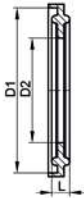

Modèle 63423

FKM (BNIC)