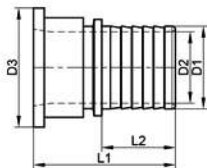

SMS unions

CE 1935/2004

NORME SMS

Modèle **61139****Douille à ligaturer avec collerette - Inox 316L**

Hose liner with collar - Stainless steel 316L

DN (mm)	DN (pouces)	D1 (mm)	D2 (mm)	D3 (mm)	L1 (mm)	L2 (mm)	Poids (kg)	Référence Inox 316L	Prix unitaire
25	1"	25,2	20,5	35,5	61	34	0,13	<b>661139-25</b>	•
38	1"1/2	38,2	33	55	65,5	34	0,28	<b>661139-38</b>	•
51	2"	51,2	45	65	73	40	0,39	<b>661139-51</b>	•
63	2"1/2	63,2	58	80	91	52	0,61	<b>661139-63</b>	•
76	3"	76,2	70	93	98	57	0,85	<b>661139-76</b>	•
104	4"	101,6	93,5	118	127	80,5	1,59	<b>661139-104</b>	•

Utilisable avec coquilles de serrage selon NF EN 14420-3 (modèle 5551)

• Sur demande