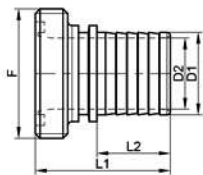

SMS unions

CE 1935/2004

NORME SMS

Modèle **61138****Nez fileté à ligaturer avec collerette - Inox 316L**

Hose male part with collar - Stainless steel 316L

DN (mm)	DN (pouces)	D1 (mm)	D2 (mm)	F (mm)	L1 (mm)	L2 (mm)	Poids (kg)	Référence Inox 316L	Prix unitaire
25	1"	25,2	20,5	40x1/6"	58	34	0,14	<b>661138-25</b>	•
38	1"1/2	38,2	33	60x1/6"	62,5	34	0,32	<b>661138-38</b>	•
51	2"	51,2	45	70x1/6"	69	40	0,41	<b>661138-51</b>	•
63	2"1/2	63,2	58	85x1/6"	86	52	0,68	<b>661138-63</b>	•
76	3"	76,2	70	98x1/6"	91	57	0,88	<b>661138-76</b>	•
104	4"	101,6	93,5	125x1/4"	122	80,5	1,70	<b>661138-104</b>	•

Utilisable avec coquilles de serrage selon NF EN 14420-3 (modèle 5551)

• Sur demande