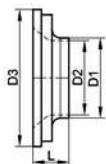

SMS unions

CE 1935/2004

NORME SMS

Modèle **61137****Douille réduite à souder - Inox 316L**

Welding reducing liner - Stainless steel 316L

DN (mm)	DN (pouces)	D1 (mm)	D2 (mm)	D3 (mm)	L (mm)	Poids (kg)	Référence Inox 316L	Prix unitaire
38-25	1"1/2 - 1"	25	22,5	55	16	0,13	661137-3825	•
51-38	2" - 1"1/2	38	35,5	65	17	0,15	661137-5138	•
51-25	2" - 1"	25	22,5	65	17	0,17	661137-5125	•
63-51	2"1/2 - 2"	51	48,5	80	17	0,21	661137-6351	•
63-38	2"1/2 - 1"1/2	38	35,5	80	17	0,23	661137-6338	•
76-63	3" - 2"1/2	63,5	60,5	93	19	0,26	661137-7663	•
76-51	3" - 2"	51	48,5	93	19	0,28	661137-7651	•
76-38	3" - 1"1/2	38	35,5	93	19	0,30	661137-7638	•