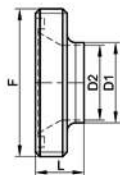

SMS unions

CE 1935/2004

NORME SMS

Modèle **61136****Nez fileté réduit à souder - Inox 316L**

Welding reducing male part - Stainless steel 316L

DN (mm)	DN (pouces)	D1 (mm)	D2 (mm)	F (mm)	L (mm)	Poids (kg)	Référence Inox 316L	Prix unitaire
38-25	1"1/2 - 1"	25	22,5	60x1/6"	23	0,19	661136-3825	•
51-38	2" - 1"1/2	38	35,5	70x1/6"	23	0,20	661136-5138	•
51-25	2" - 1"	25	22,5	70x1/6"	23	0,20	661136-5125	•
63-51	2"1/2 - 2"	51	48,5	85x1/6"	27	0,35	661136-6351	•
63-38	2"1/2 - 1"1/2	38	35,5	85x1/6"	27	0,37	661136-6338	•
76-63	3" - 2"1/2	63,5	60,5	98x1/6"	27	0,45	661136-7663	•
76-51	3" - 2"	51	48,5	98x1/6"	27	0,47	661136-7651	•
76-38	3" - 1"1/2	38	35,5	98x1/6"	27	0,49	661136-7638	•