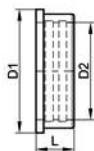

SMS unions

CE 1935/2004

NORME SMS

Modèle **61134****Douille à dudgeonner - Inox 304**

Expanding liner - Stainless steel 304

DN (mm)	DN (pouces)	D1 (mm)	D2 (mm)	L (mm)	Poids (kg)	Référence Inox 304	Prix unitaire
25	1"	35,5	25,2	17	0,05	<b>261134-25</b>	6,40
38	1"1/2	55	38,2	20	0,13	<b>261134-38</b>	6,60
51	2"	65	51,2	20	0,14	<b>261134-51</b>	8,50
63	2"1/2	80	63,7	25	0,23	<b>261134-63</b>	11,20
76	3"	93	76,3	30	0,33	<b>261134-76</b>	15,90
104	4"	118	104,2	35	0,36	<b>261134-104</b>	21,20