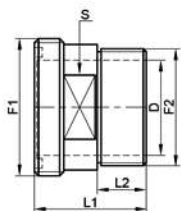

SMS unions

CE 1935/2004

NORME SMS

Modèle **61128****Adaptateur nez fileté SMS / filetage BSPP - Inox 304 - 316L**

Adapter SMS male to BSPP male - Stainless steel 304 - 316L

DN (mm)	DN (pouces)	D (mm)	F1 (mm)	F2 (pouces)	L1 (mm)	L2 (mm)	S (mm)	Poids (kg)	Référence Inox 304	Prix unitaire	Référence Inox 316L	Prix unitaire
25	1"	22	40x1/6"	1"	38	19	30	0,60	261128-25	•	661128-25	61,30
38	1"1/2	35	60x1/6"	1"1/2	48	22	44	0,70	261128-38	•	661128-38	82,30
51	2"	48	70x1/6"	2"	57	25	55	0,85	261128-51	•	661128-51	100,60
63	2"1/2	60	85x1/6"	2"1/2	66	29	68	1,00	261128-63	•	661128-63	258,00
76	3"	72	98x1/6"	3"	71	32	80	1,30	261128-76	•	661128-76	258,00
104	4"	100	125x1/4"	4"	78	37	105	1,60	261128-104	•	661128-104	549,60

Filetage BSPP suivant la norme ISO 228-1

• Sur demande