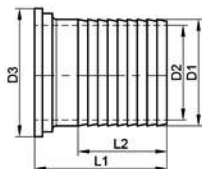

SMS unions

CE 1935/2004

NORME SMS

Modèle **61125****Douille à ligaturer - Inox 304 - 316L**

Hose liner - Stainless steel 304 - 316L

DN (mm)	DN (pouces)	D1 (mm)	D2 (mm)	D3 (mm)	L1 (mm)	L2 (mm)	Poids (kg)	Référence Inox 304	Prix unitaire	Référence Inox 316L	Prix unitaire
25	1"	28,6	22	35,5	49	36	0,09	261125-25	•	661125-25	57,40
38	1"1/2	41,3	35	55	58	40	0,18	261125-38	•	661125-38	89,10
51	2"	54	48	65	67	45	0,22	261125-51	•	661125-51	124,90
63	2"1/2	66,7	60	80	81	54	0,33	261125-63	•	661125-63	232,40
76	3"	80	72	93	81	54	0,46	261125-76	•	661125-76	344,80
104	4"	109	100	118	95	63	0,77	261125-104	•	661125-104	•