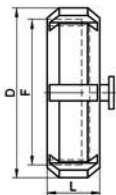

SMS unions

CE 1935/2004

NORME SMS

Modèle **61119****Ecrou bouchon avec chaînette - Inox 304**

Blank nut with chain - Stainless steel 304

DN (mm)	DN (pouces)	D (mm)	F (mm)	L (mm)	Poids (kg)	Référence Inox 304	Prix unitaire
25	1"	51	40x1/6"	20	0,18	261119-25	12,20
38	1 1/2"	74	60x1/6"	25	0,27	261119-38	19,60
51	2"	84	70x1/6"	26	0,10	261119-51	21,70
63	2 1/2"	100	85x1/6"	30	0,75	261119-63	31,30
76	3"	114	98x1/6"	30	0,94	261119-76	39,20
104	4"	138	125x1/4"	31	1,09	261119-104	50,10

Livré sans joint, à commander séparément

En standard, écrou avec gorge