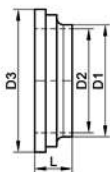

SMS unions

CE 1935/2004

NORME SMS

Modèle **61113****Douille longue à souder - Inox 304 - 316L**

Welding liner - Stainless steel 304 - 316L

DN (mm)	DN (pouces)	D1 (mm)	D2 (mm)	D3 (mm)	L (mm)	Poids (kg)	Référence Inox 304	Prix unitaire	Référence Inox 316L	Prix unitaire
25	1"	25	22,5	35,5	15,5	0,05	261113-25	3,20	661113-25	3,60
38	1 1/2"	38	35,5	55	16	0,11	261113-38	5,20	661113-38	6,20
51	2"	51	48,5	65	17	0,13	261113-51	6,20	661113-51	7,40
63	2 1/2"	63,5	60,5	80	17	0,20	261113-63	9,30	661113-63	10,60
76	3"	76,1	72,9	93	19	0,25	261113-76	12,10	661113-76	15,00
104	4"	104	100	118	19	0,36	261113-104	17,00	661113-104	21,10