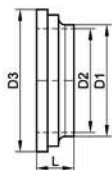

SMS unions

CE 1935/2004

NORME SMS

Modèle **61109****Douille SMS à souder pour tube ISO - Inox 316L**

SMS welding liner for ISO pipe - Stainless steel 316L

DN SMS (mm)	DN ISO (mm)	D1 (mm)	D2 (mm)	D3 (mm)	L (mm)	Poids (kg)	Référence Inox 316L	Prix unitaire
25	15	21,3	18,1	35,5	16	0,13	<b>661109-2515</b>	•
25	20	26,9	23,7	35,5	17	0,15	<b>661109-2520</b>	•
38	25	33,7	30,5	55	17	0,17	<b>661109-3825</b>	•
51	32	42,4	39,2	65	17	0,21	<b>661109-5132</b>	•
51	40	48,3	45,1	65	17	0,23	<b>661109-5140</b>	•
63	50	60,3	57,1	80	19	0,26	<b>661109-6350</b>	•
76	65	76,1	72,9	93	19	0,28	<b>661109-7665</b>	•
104	80	88,9	84,9	118	19	0,30	<b>661109-10480</b>	•