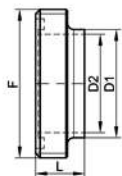

SMS unions

CE 1935/2004

NORME SMS

Modèle **61108****Nez fileté SMS à souder pour tube ISO - Inox 316L**

SMS welding male part for ISO pipe - Stainless steel 316L

DN SMS (mm)	DN ISO (mm)	D1 (mm)	D2 (mm)	F (mm)	L (mm)	Poids (kg)	Référence Inox 316L	Prix unitaire
25	15	21,3	18,1	40x1/6"	19	0,06	661108-2515	•
25	20	26,9	23,7	40x1/6"	19	0,06	661108-2520	•
38	25	33,7	30,5	60x1/6"	23	0,18	661108-3825	•
51	32	42,4	39,2	70x1/6"	23	0,19	661108-5132	•
51	40	48,3	45,1	70x1/6"	23	0,19	661108-5140	•
63	50	60,3	57,1	85x1/6"	27	0,35	661108-6350	•
76	65	76,1	72,9	98x1/6"	27	0,43	661108-7665	•
104	80	88,9	84,9	125x1/4"	30	0,59	661108-10480	•