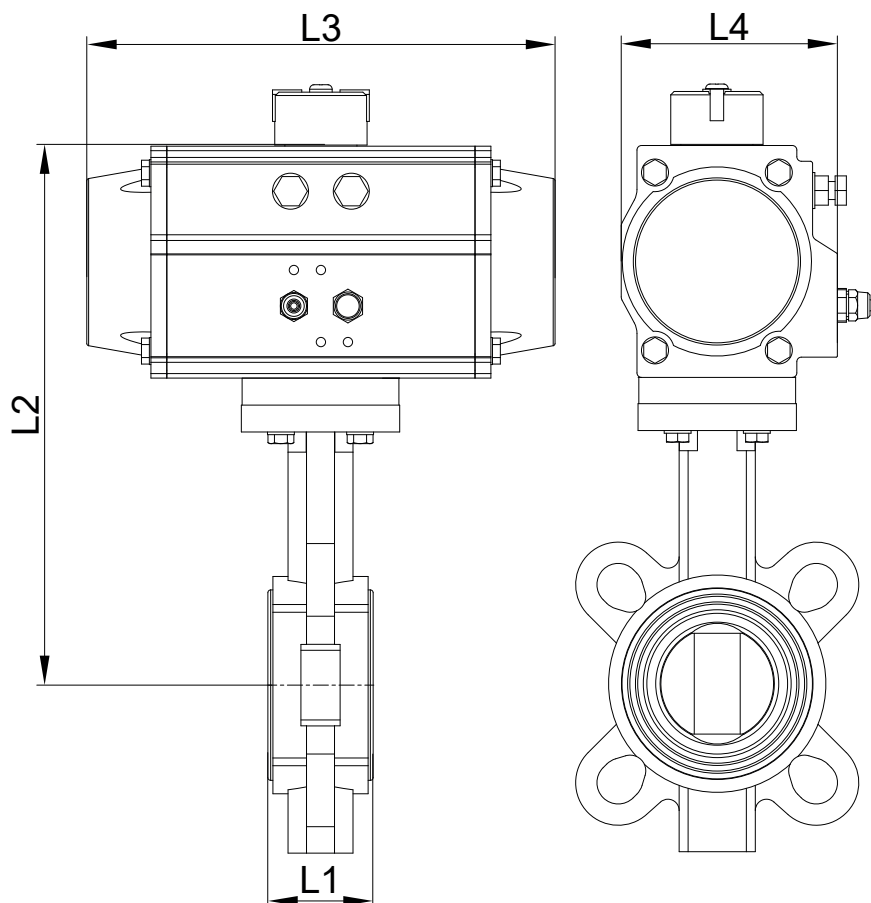

Vannes à papillon

Butterfly valves

Modèle 50513 Vanne papillon à oreilles de centrage corps fonte - papillon inox - joint Silicone (58414) avec vérin pneumatique aluminium (50800)

Caractéristiques

⇒ **Vanne**

Dimensions : DN40 à DN250 (1" 1/2 à 10")

Raccordement : à brides PN6 / PN10 /
PN16 / 150 lbs

Pression de service : 16 bar

Température : de -20°C à +150°C

Matière : fonte GGG50 (GJS 500-7), CF8M et
manchette Silicone alimentaire

⇒ **Vérin pneumatique**

Raccordement air : 1/8" ou 1/4"

Pression de service : 6 à 8 bar

Température de service : de -20°C à +80°C

Matière : Aluminium

Simple effet

DN (mm)	DN (pouces)	L1 (mm)	L2 (mm)	L3 (mm)	L4 (mm)	Poids (kg)	Référence Simple effet
40	1"1/2	33	260	208	96	5,85	450513-40SE
50	2"	42,5	242	208	96	5,95	450513-50SE
65	2"1/2	45,5	261	248	108	7,60	450513-65SE
80	3"	46	268	248	108	8,20	450513-80SE
100	4"	52	301	268	123	11,50	450513-100SE
125	5"	55,5	353	347	151	18,30	450513-125SE
150	6"	55,5	366	347	151	22,30	450513-150SE
200	8"	60	441	475	202	36,90	450513-200SE
250	10"	67	487	475	202	44,90	450513-250SE

Double effet

DN (mm)	DN (pouces)	L1 (mm)	L2 (mm)	L3 (mm)	L4 (mm)	Poids (kg)	Référence Double effet
40	1"1/2	33	260	208	96	5,85	450513-40DE
50	2"	42,5	242	208	96	5,95	450513-50DE
65	2"1/2	45,5	248	208	96	6,45	450513-65DE
80	3"	46	255	208	96	7,05	450513-80DE
100	4"	52	289	248	108	9,90	450513-100DE
125	5"	55,5	310	248	108	11,40	450513-125DE
150	6"	55,5	335	268	123	17,00	450513-150DE
200	8"	60	403	347	151	26,30	450513-200DE
250	10"	67	487	475	202	44,90	450513-250DE
300	12"	77	531	475	202	54,90	450513-300DE