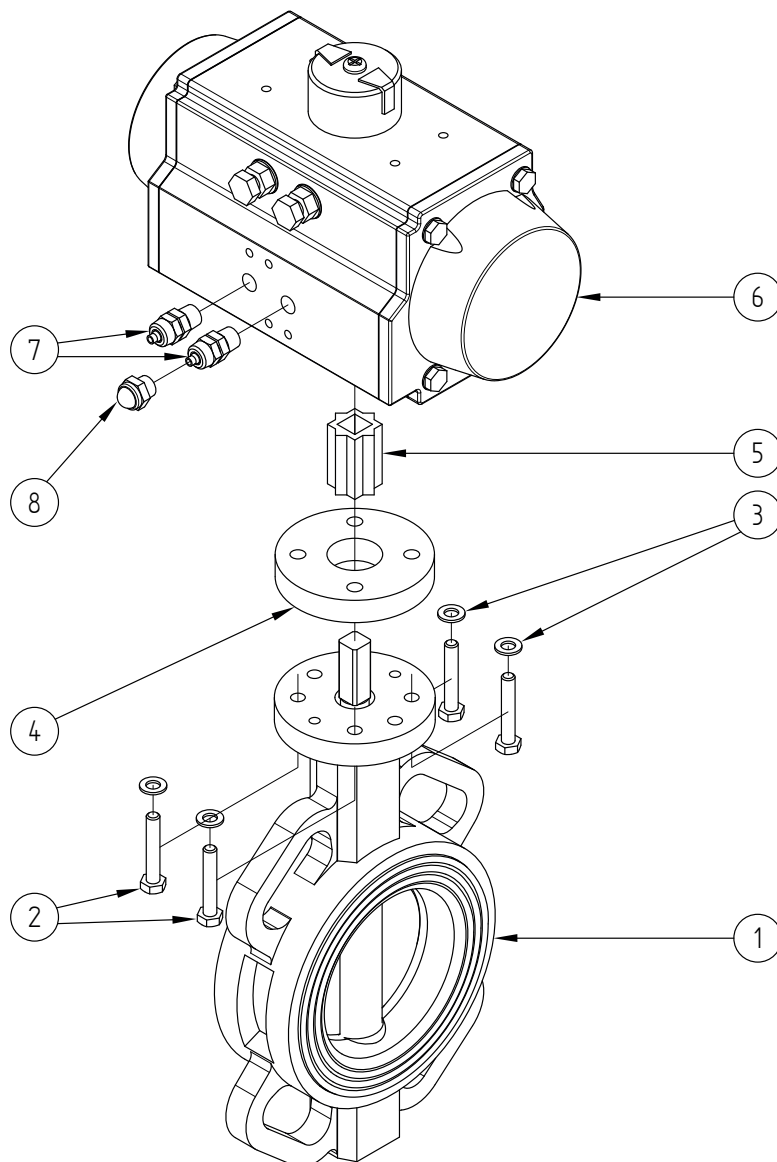

Vannes à papillon

Butterfly valves

Modèle 50513 Vanne papillon à oreilles de centrage corps fonte - papillon inox - joint Silicone (58414) avec vérin pneumatique aluminium (50800)

Caractéristiques

⇒ **Vanne**

Dimensions : DN40 à DN250 (1" 1/2 à 10")

Raccordement : à brides PN6 / PN10 /
PN16 / 150 lbs

Pression de service : 16 bar

Température : de -20°C à +150°C

Matière : fonte GGG50 (GJS 500-7), CF8M et
manchette Silicone alimentaire

⇒ **Vérin pneumatique**

Raccordement air : 1/8" ou 1/4"

Pression de service : 6 à 8 bar

Température de service : de -20°C à +80°C

Matière : Aluminium

Simple effet

DN (mm)	DN (pouces)	L1 (mm)	L2 (mm)	L3 (mm)	L4 (mm)	Poids (kg)	Référence Simple effet
40	1"1/2	33	260	208	96	5,85	450513-40SE
50	2"	42,5	242	208	96	5,95	450513-50SE
65	2"1/2	45,5	261	248	108	7,60	450513-65SE
80	3"	46	268	248	108	8,20	450513-80SE
100	4"	52	301	268	123	11,50	450513-100SE
125	5"	55,5	353	347	151	18,30	450513-125SE
150	6"	55,5	366	347	151	22,30	450513-150SE
200	8"	60	441	475	202	36,90	450513-200SE
250	10"	67	487	475	202	44,90	450513-250SE

Double effet

DN (mm)	DN (pouces)	L1 (mm)	L2 (mm)	L3 (mm)	L4 (mm)	Poids (kg)	Référence Double effet
40	1"1/2	33	260	208	96	5,85	450513-40DE
50	2"	42,5	242	208	96	5,95	450513-50DE
65	2"1/2	45,5	248	208	96	6,45	450513-65DE
80	3"	46	255	208	96	7,05	450513-80DE
100	4"	52	289	248	108	9,90	450513-100DE
125	5"	55,5	310	248	108	11,40	450513-125DE
150	6"	55,5	335	268	123	17,00	450513-150DE
200	8"	60	403	347	151	26,30	450513-200DE
250	10"	67	487	475	202	44,90	450513-250DE
300	12"	77	531	475	202	54,90	450513-300DE